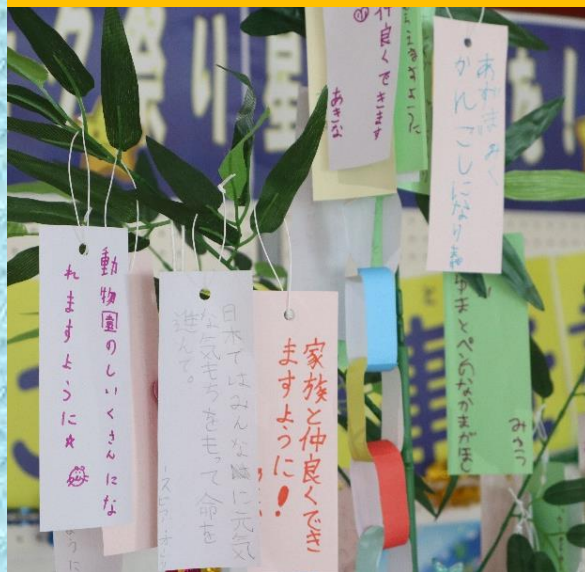

いこーよ便利

発行 NPO 法人いこーよ友の会
〒061-1134
北広島市広葉町3丁目1
広葉交流センター
TEL 011-373-2801

アイヌ文様刺繍を体験してみませんか

アイヌ文様がファッショントレンドとして注目されている昨今ですが、今年度も「アイヌ民族の伝統工芸を学ぼう！アイヌ文様刺繍講座」を8月6日(火)から8日(木)午前10時~午後3時(全3回)に開催します。講師は北海道アイヌ協会優秀工芸師の石井美香さんです。会場は広葉交流センター1階交流室2で参加費は1,500円(全3回分、材料費含む)です。定員は20名で定員に達し次第締め切ります。申し込みは7月25日(木)までNPO いこーよ友の会の担当、伊藤・梅木まで電話(011-373-2801)で受け付けます。

「星に願いを」

七夕短冊に願いを書こう!!

今年も7月2日(火)~8月7日(水)の期間、エントランスホールに七夕の飾り付けをします。伝統行事に触れる機会を提供することを趣旨として開催します。終了後は短冊を神社に奉納しお焚き上げをする予定です。生活を圧迫する物価高や海外での戦争など、個人的な願いから人類共通の願いなどを書き飾り付けましょう。

多肉寄せ植え、参加者募集中です

『多肉寄せ植えワークショップ』の参加者をまだまだ募集しています。素焼き鉢にペイントをして「My鉢」を作り、多肉植物を寄せ植えして完成させます。多肉植物は詰め放題です。ぜひ、ご参加ください。お待ちしております!

日時: 令和6年6月30日(日)

午前10時30分~11時30分

場所: 広葉交流センター・学習室

講師: 石山よしのさん(園芸療法士)

参加費: 800円(材料費込み)

持ち物: エプロン、持ち帰り用袋、ペイント用筆(絵の具筆など)、ピンセット

申し込み: NPO いこーよ友の会

担当: 池田・細谷 Tel: 011-373-2801

今年も花苗を植えました

今年度も6月3日(月)の休館日に職員総出で花壇とプランターづくりを行いました。この自主事業は、札幌クレタ北海道軽パーク様の協賛事業で、広葉交流センターが市民の憩いの場として利用いただけるよう職員一丸となって取り組んでいます。駐車場入り口の花壇にはペコニア・サルビアの苗を植え、ナスタチウム・ひまわり・コスモスの種を蒔きました。夏から秋にかけて素敵なお花畑になると思います。プランターやハンキングバスケットにはベチュニア・マーガレット・ハンジー・ジャスミンなど色とりどりの花苗を寄せ植えました。初めて植えたジャスミンはとても良い香りで癒されます。ぜひ、季節の移ろいを楽しむために広葉交流センターにお越しください。