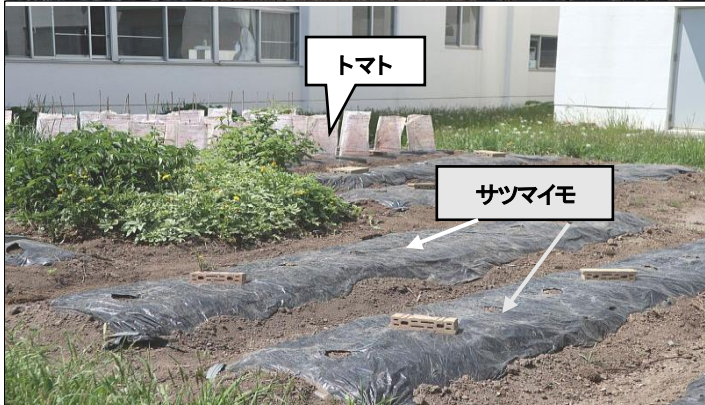

## 野菜の苗植えました

今年も友の会と北広環境市民の会さんのコラボで野菜作りを始めました。児童センター側の畑(上の写真)にはタマネギの苗が1000本!、写真はその一部です。その他に枝豆等も植えました。

一方、学童クラブ側の畑(下の写真)では毎年植えているトマト、サツマイモ等を植えました。

水やりが大変ですが、秋の収穫が楽しみです。

## 窓を開けましょう!

締め切った部屋では、オミクロンが空気中をいっぱい浮遊しています。この空気を吸い込むとコロナに感染する可能性があります。

ということで、感染を防ぐにはこのウィルスを部屋から外に追い出すことです。窓を開けて空気を入れかえましょう。外はすがすがしい初夏の陽気にあられています。

扇風機を使って窓の方向に空気の流れを作ると、感染防止になお一層効果的です。

窓開けと扇風機の運転にご協力ください!