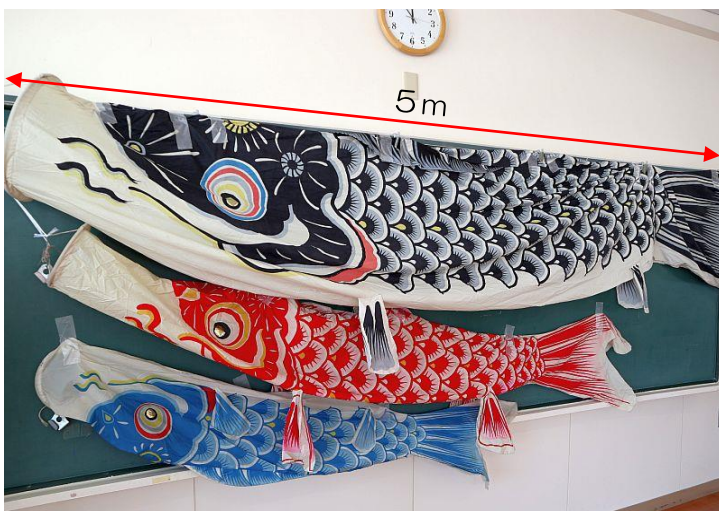

いこ〜よ便り

2022年4月号(第48号)

発行 NPO 法人いこ〜よ友の会

〒061-1134 北広島市広葉町3丁目1番地

TEL 011-373-2801

ホームページはこちら⇒

◆4月の休館日 = 4日、11日、18日、25日

五月人形と鯉のぼり

今年は三段飾りの大変に豪華な五月人形を展示します。この三段飾り五月人形は宮下照太郎さんから寄贈いただいた品です。ありがとうございます。

最上段には高さ80cmもある鎧兜(よろいかぶと)、その右手には高さ50cmの鎧兜という大迫力です。二段、三段には武具類がフルセット。細部まで大変に精巧に作られており、見ごたえありますので必見です。ぜひともお越しいただきご覧頂きたいと思います。

また、長さ約5mの大きな鯉のぼりを奥春夫さんから寄贈していただきました。ありがとうございます。

今まで箱の中で体を長らく丸められていたので、青空の中ぐっと背筋を伸ばして泳いでもらおうと思ひ、吊り下げる方法を検討中です。近日中に雄姿をご覧いただけるかと思ひますので、楽しみにしてください。

これまで玄関前や駐車場に吊り下げてきた小さな鯉のぼりも青空の下、元気に泳ぎますよ。

小山田慶次 木版画展

いこ〜よセンター長の小山田さんのこの一年の画業のうち6点をセレクトして展示します。小山田さんによると「コロナ禍のために海外へのスケッチ旅行ができなかったが、これまでに国内や海外で描いたスケッチをもとにして作品を仕上げた」とのことです。

淡い色合いの透明感に満ちた小山田ワールドをぜひともお楽しみください。期間は4月1日~4月30日まで、9時~21時、月曜日は休館日です。

リユース家具等抽選販売 隔月開催に

市役所環境課からのお知らせ

これまで毎月開催してきましたリユース家具等抽選販売が、令和4年度から隔月開催となります。

5月、

7月、9月、11月、令和5年1月、3月となる予定です。

また、5月は毎年1回実施している自転車の抽選販売となります。例年、大変多くの市民の方々から抽選申し込みがあります。詳しい内容は広報北広島(5月1日号)に掲載しますのでご確認ください。