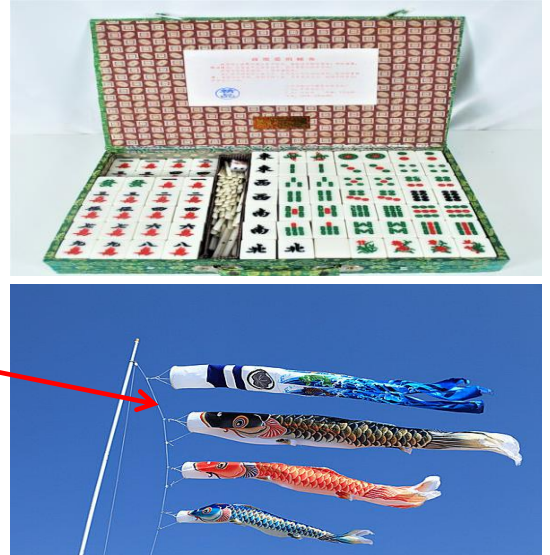

## 麻雀牌と鯉のぼりの寄贈をお願いします

いこ〜よでは中高年の方の社交の場、脳トレの機会として麻雀サークルがいくつも活動しております。

そのため、麻雀牌がフル回転しています。できればあと1セットあればと思っているところです。

ご自宅等の押し入れに**麻雀牌が眠っている方**はいらっしゃらないでしょうか? 「そうだな…」という方はいこ〜よまでご一報ください。ご寄贈いただきました麻雀牌は大切に使用させていただきます。

新型コロナで気分が塞ぎがちな時には、鯉のぼりを青空に泳がせて晴れ晴れした気分になりましょう。いこ〜よでは毎年春になると鯉のぼりを泳がせています。小さめの鯉のぼりなので、**大きいもの**を探しております。

ご自宅に保管されていて使う予定がないものをお持ちであれば当館にご寄贈くださいますようお願いいたします。久しぶりに春の爽やかな空気の中を泳がせてあげましょう!

以上、お問い合わせは011-373-2801(月曜日は休館)までお願いします。